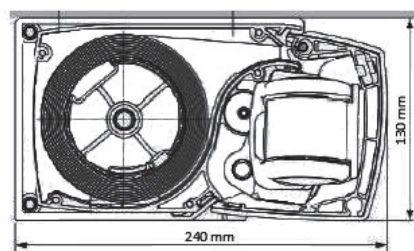

Deckenmontage

Ihr Fachhändler:

Technische Änderungen vorbehalten.
Stand 10/2012