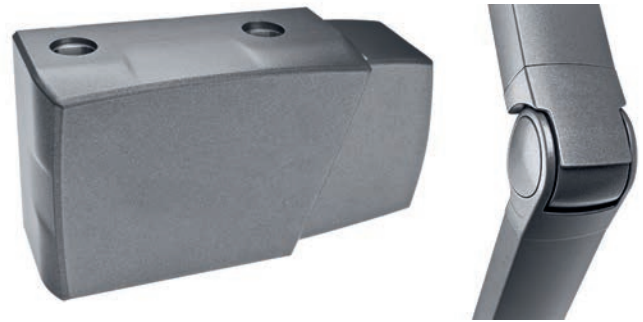

# Kassettenmarkise Sylt

 **WIDMER**  
sonnenschutz

[www.widmer-sonnenschutz.de](http://www.widmer-sonnenschutz.de)

individuell. zuverlässig. nachhaltig.

## Kassettenmarkise Sylt – das Designermodell der WIDMER Markisen

Diese exklusive Vollkassettenmarkise besteht durch ihr modernes Design und ihre einfache Montage. Die Markise wird ohne weitere Konsolen direkt an die Wand oder Decke montiert. Dadurch wirkt die Markise besonders harmonisch in die Fassade integriert.

Ein weiteres Highlight sind die formschönen Gelenkkarme, die über einen Gelenkmechanismus mit Kugellagern verfügen.

### Weitere technische Details sind:

- /// Maximale Breite 500 cm
- /// Maximaler Ausfall 350 cm
- /// Höhe der Kassette 130 mm
- /// Länge der Kassette 240 mm
- /// Optional mit Kurbelgetriebe, Elektromotor oder Funkmotor mit Handsender
- /// Optional mit modernem LED-Lichtband
- /// Serienmäßig in 4 Gestellfarben erhältlich (ohne Mehrpreis)
  - Weiß (RAL 9016)
  - Silber (RAL 9006)
  - Anthrazit (RAL 7016)
  - Anthrazit metallic (DB 703)