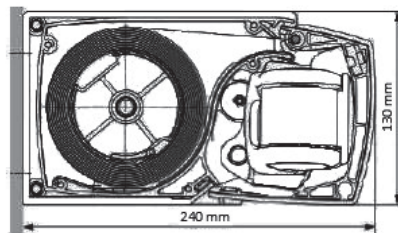

Wandmontage