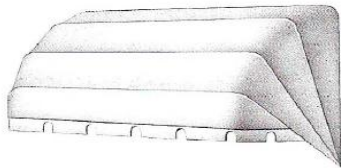

Korbmarkisen

individuell. zuverlässig. nachhaltig.

Die eleganten Korbmarkisen von WIDMER eignen sich ideal für die Fassadengestaltung von Cafés, Hotels oder Fachgeschäften. Sie bieten nicht nur Sonnenschutz für Auslagen in Schaufenstern, sondern schützen zudem Besucher und Kunden vor Schnee und Regen. Die Korbmarkisen werden stets auf Maß angefertigt. Individuelle Vorgaben können so immer berücksichtigt werden. Generell sind Breiten von bis zu 600 cm und ein Ausfall von bis zu 200 cm möglich. Die Bedienung erfolgt wahlweise mittels Schnurzug, Kurbelantrieb oder Elektro-Motor. Die Gestelle bestehen aus stranggepresstem Aluminium. Zudem sind verschiedene Formen möglich. Hier ein kleiner Überblick:

Viertelkreis
Alle Spriegel mit gleichem Eckradius

Viertelkreis abgestuft
Alle Spriegel mit gleichem Eckradius

Viertelkreis
Mittelspriegel gebogen

Vertikal konvex

Oval

Halbrund

Pulldach

Baldachin