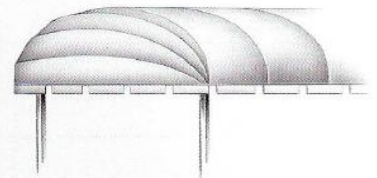

Korbmarkisen

individuell. zuverlässig. nachhaltig.

Die eleganten Korbmarkisen von WIDMER eignen sich ideal für die Fassadengestaltung von Cafés, Hotels oder Fachgeschäften. Sie bieten nicht nur Sonnenschutz für Auslagen in Schaufenstern, sondern schützen zudem Besucher und Kunden vor Schnee und Regen. Die Korbmarkisen werden stets auf Maß angefertigt. Individuelle Vorgaben können so immer berücksichtigt werden. Generell sind Breiten von bis zu 600 cm und ein Ausfall von bis zu 200 cm möglich. Die Bedienung erfolgt wahlweise mittels Schnurzug, Kurbelantrieb oder Elektro-Motor. Die Gestelle bestehen aus stranggepresstem Aluminium. Zudem sind verschiedene Formen möglich. Hier ein kleiner Überblick:

Viertelkreis
Alle Spriegel mit gleichem Eckradius

Viertelkreis abgestuft
Alle Spriegel mit gleichem Eckradius

Viertelkreis
Mittelspriegel gebogen

Vertikal konvex

Oval

Halbrund

Pulldach

Baldachin