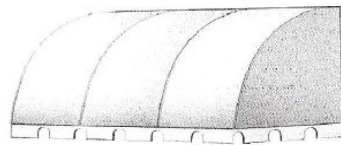

Korbmarkisen

individuell. zuverlässig. nachhaltig.

Die eleganten Korbmarkisen von WIDMER eignen sich ideal für die Fassadengestaltung von Cafés, Hotels oder Fachgeschäften. Sie bieten nicht nur Sonnenschutz für Auslagen in Schaufenstern, sondern schützen zudem Besucher und Kunden vor Schnee und Regen. Die Korbmarkisen werden stets auf Maß angefertigt. Individuelle Vorgaben können so immer berücksichtigt werden. Generell sind Breiten von bis zu 600 cm und ein Ausfall von bis zu 200 cm möglich. Die Bedienung erfolgt wahlweise mittels Schnurzug, Kurbelantrieb oder Elektro-Motor. Die Gestelle bestehen aus stranggepresstem Aluminium. Zudem sind verschiedene Formen möglich. Hier ein kleiner Überblick:

Viertelkreis
Alle Spriegel mit gleichem Eckradius

Viertelkreis abgestuft
Alle Spriegel mit gleichem Eckradius

Viertelkreis
Mittelspriegel gebogen

Vertikal konvex

Oval

Halbrund

Pulldach

Baldachin