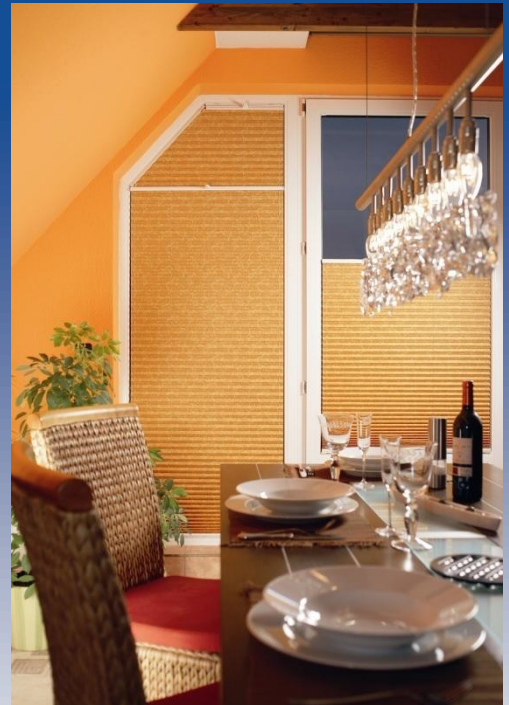

Plisseestoffe - Für jeden etwas dabei.

Plisseestoffe. Werden Sie zum Designer - privat oder am Arbeitsplatz - mit den WIDMER Faltsstores. Bei über **150 verschiedenen Farben und Designs** können Sie Ihren Räumlichkeiten Ihre ganz individuelle Note verleihen. Ob verspielt romantisch, eher klassisch oder betont sachlich: Die moderne Plissee-Kollektion von WIDMER umfasst die gesamte Spannweite von elegantem Understatement bis hin zu provozierender Emotionalität. Neben den unterschiedlichen Designs können Sie auch zwischen WIDMER Faltsstores **in unterschiedlicher Transparenz** wählen. Je nach Anwendung im Privat- oder Objektbereich sorgen transparente, halbtransparente und abdunkelnde Stoffe für einen effektiven Sonnenschutz und optimale Lichtverhältnisse. Fragen Sie also gezielt nach der beliebten Plissee-Kollektion von WIDMER.