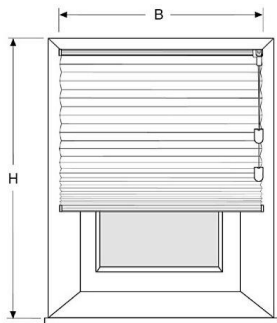

Montage. Ganz nach Ihren individuellen Gegebenheiten können die Plissees von WIDMER einfach und bequem auf verschiedene Art und Weise montiert werden. Standardmäßig werden die Plissees **im Fensterfalz** oder **auf dem Fensterahmen** montiert. Freihängende Anlagen können zudem in der Fensternische oder vor der Fensternische montiert werden. Besonders praktisch: mit unseren **Klemmträgern** können die WIDMER Plissees montiert werden, ohne die Fenster anbohren zu müssen. Dies ist vor allem bei **Mietobjekten** eine geeignete Montagevariante. Gerne beraten wir oder unsere Partner Sie bezüglich einer optimale Montage Ihrer WIDMER Plissees.

Montage im Fensterfalz

Montage auf dem Fensterahmen

Montage in der Fensternische

Montage vor der Fensternische (Wand- oder Deckenmontage)

WIDMER Plissees - Typenübersicht

Typenübersicht. Die folgende Tabelle liefert Ihnen eine Übersicht über die technischen Details der verschiedenen Plissees von WIDMER. Gerne beraten wir oder unsere Partner Sie persönlich und beantworten Ihre offenen Fragen.