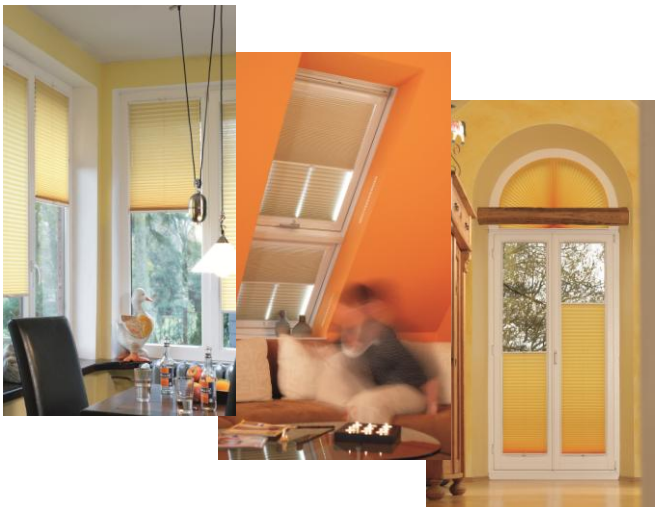

Plisseestoffe - Für jeden etwas dabei.

Plisseestoffe. Werden Sie zum Designer - privat oder am Arbeitsplatz - mit den WIDMER Faltsstores. Bei über **150 verschiedenen Farben und Designs** können Sie Ihren Räumlichkeiten Ihre ganz individuelle Note verleihen. Ob verspielt romantisch, eher klassisch oder betont sachlich: Die moderne Plissee-Kollektion von WIDMER umfasst die gesamte Spannweite von elegantem Understatement bis hin zu provozierender Emotionalität. Neben den unterschiedlichen Designs können Sie auch zwischen WIDMER Faltsstores **in unterschiedlicher Transparenz** wählen. Je nach Anwendung im Privat- oder Objektbereich sorgen transparente, halbtransparente und abdunkelnde Stoffe für einen effektiven Sonnenschutz und optimale Lichtverhältnisse. Fragen Sie also gezielt nach der beliebten Plissee-Kollektion von WIDMER.