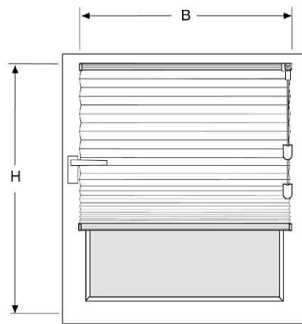

Montage auf dem Fensterahmen