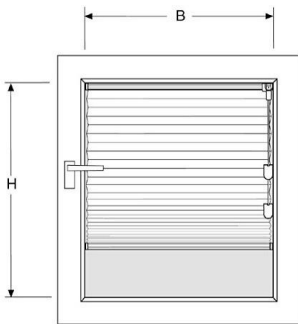

Montage - Was nicht passt, wird passend gemacht.

Montage. Ganz nach Ihren individuellen Gegebenheiten können die Plissees von WIDMER einfach und bequem auf verschiedene Art und Weise montiert werden. Standardmäßig werden die Plissees **im Fensterfalz** oder **auf dem Fensterahmen** montiert. Freihängende Anlagen können zudem in der Fensternische oder vor der Fensternische montiert werden. Besonders praktisch: mit unseren **Klemmträgern** können die WIDMER Plissees montiert werden, ohne die Fenster anbohren zu müssen. Dies ist vor allem bei **Mietobjekten** eine geeignete Montagevariante. Gerne beraten wir oder unsere Partner Sie bezüglich einer optimale Montage Ihrer WIDMER Plissees.

Montage im Fensterfalz