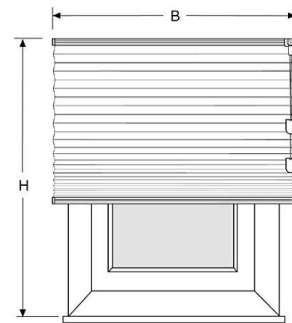

Montage. Ganz nach Ihren individuellen Gegebenheiten können die Plissees von WIDMER einfach und bequem auf verschiedene Art und Weise montiert werden. Standardmäßig werden die Plissees **im Fensterfalz** oder **auf dem Fensterahmen** montiert. Freihängende Anlagen können zudem in der Fensternische oder vor der Fensternische montiert werden. Besonders praktisch: mit unseren **Klemmträgern** können die WIDMER Plissees montiert werden, ohne die Fenster anbohren zu müssen. Dies ist vor allem bei **Mietobjekten** eine geeignete Montagevariante. Gerne beraten wir oder unsere Partner Sie bezüglich einer optimale Montage Ihrer WIDMER Plissees.

Montage im Fensterfalz

Montage auf dem Fensterahmen

Montage in der Fensternische

Montage vor der Fensternische (Wand- oder Deckenmontage)

WIDMER Plissees - Typenübersicht

Typenübersicht. Die folgende Tabelle liefert Ihnen eine Übersicht über die technischen Details der verschiedenen Plissees von WIDMER. Gerne beraten wir oder unsere Partner Sie persönlich und beantworten Ihre offenen Fragen.