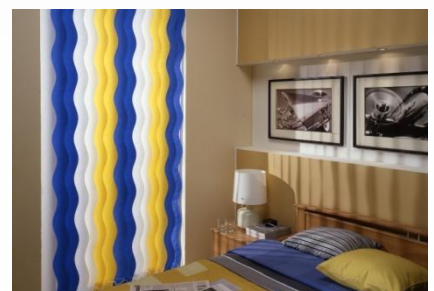

Lamellenvorhänge EOS und Artline Slope für Dach-/ Giebfenster

Lamellenvorhänge für Rundbogen- und Plafondfenster. Schließlich lassen sich auch Rundbogen- und Plafondfenster mit den Qualitätsvorhängen von WIDMER beschatten. Durch das optimierte Wendeverhalten der Lamellen ist jederzeit der für Ihre Zwecke gewünschte Lichteinfall regulierbar.

Lamellenvorhänge für Plafond- und Rundbogenfenster (vertikal und horizontal gebogen)

Lamellen - Mehr Vielfalt erleben.

Die **neue Kollektion** der WIDMER Lamellenvorhänge besteht durch ein breites Spektrum an hochgradig **dekorativen** und **funktionalen** Lamellen. Im dekorativen Bereich haben Sie eine große Auswahl an modernen **unifarbenen** und modisch **gemusterten** Lamellen. Im funktionalen Bereich bieten wir Ihnen **transparente, halbtransparente, abdunkelnde und absolut lichtundurchlässige** Lamellen an. Weitere interessante Eigenschaften ausgewählter Lamellen sind:

Funktion dim out

Funktion black out

WIDMER Wavelines - Dekorativer geht es nicht.

Mit den Wavelines von WIDMER bieten wir Ihnen ganz neue Dekorations- und Gestaltungsmöglichkeiten. Die Wavelines Lamellenvorhänge bestechen durch die besondere, gewellte Form der Lamellen. **Gewellte Lamellen** sind **die** Neuheit im Bereich der Vertikalbeschattung. Schluss mit einfacher Geradlinigkeit, Zeit für etwas Lebendiges, Außergewöhnliches. Die WIDMER Wavelines gibt es in **zwei verschiedenen Varianten**:

- ▶ **Gleichläufige** Anordnung der gewellten Lamellen
- ▶ **Gegenläufige** Anordnung der gewellten Lamellen

Speziell für die Wavelines Lamellenvorhänge können Sie zwischen zehn modischen Farben wählen. Idealerweise kombinieren Sie verschiedene Farben und komponieren auf diese Weise Ihren ganz individuellen Wavelines Lamellenvorhang, für ein stilvolles Raumambiente ganz nach Ihrem Geschmack.