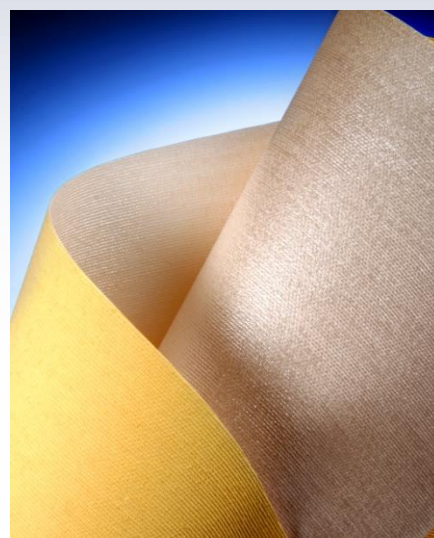

Lamellenvorhänge für Plafond- und Rundbogenfenster (vertikal und horizontal gebogen)

Lamellen - Mehr Vielfalt erleben.

Die **neue Kollektion** der WIDMER Lamellenvorhänge besteht durch ein breites Spektrum an hochgradig **dekorativen** und **funktionalen** Lamellen. Im dekorativen Bereich haben Sie eine große Auswahl an modernen **unifarbenen** und modisch **gemusterten** Lamellen. Im funktionalen Bereich bieten wir Ihnen **transparente, halbtransparente, abdunkelnde und absolut lichtundurchlässige** Lamellen an. Weitere interessante Eigenschaften ausgewählter Lamellen sind:

Funktion dim out

Funktion black out

WIDMER Wavelines - Dekorativer geht es nicht.

Mit den Wavelines von WIDMER bieten wir Ihnen ganz neue Dekorations- und Gestaltungsmöglichkeiten. Die Wavelines Lamellenvorhänge bestechen durch die besondere, gewellte Form der Lamellen. **Gewellte Lamellen** sind **die** Neuheit im Bereich der Vertikalbeschattung. Schluss mit einfacher Geradlinigkeit, Zeit für etwas Lebendiges, Außergewöhnliches. Die WIDMER Wavelines gibt es in **zwei verschiedenen Varianten**:

- ▶ **Gleichläufige** Anordnung der gewellten Lamellen
- ▶ **Gegenläufige** Anordnung der gewellten Lamellen

Speziell für die Wavelines Lamellenvorhänge können Sie zwischen zehn modischen Farben wählen. Idealerweise kombinieren Sie verschiedene Farben und komponieren auf diese Weise Ihren ganz individuellen Wavelines Lamellenvorhang, für ein stilvolles Raumambiente ganz nach Ihrem Geschmack.