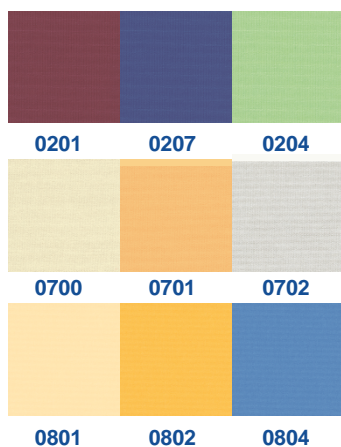

Lamellen - Mehr Vielfalt erleben.

Die **neue Kollektion** der WIDMER Lamellenvorhänge besteht durch ein breites Spektrum an hochgradig **dekorativen** und **funktionalen** Lamellen. Im dekorativen Bereich haben Sie eine große Auswahl an modernen **unifarbenen** und modisch **gemusterten** Lamellen. Im funktionalen Bereich bieten wir Ihnen **transparente, halbtransparente, abdunkelnde und absolut lichtundurchlässige** Lamellen an. Weitere interessante Eigenschaften ausgewählter Lamellen sind:

- Lamellen für Bildschirmarbeitsplätze
- schwer entflammbare Lamellen (B1 / M1)
- feuchtraumgeeignete Lamellen
- waschbare Lamellen
- bakteriostatische / luftreinigende Lamellen
- aluminiumbedampfte / perlexbeschichtete Lamellen

Neben **textilen Lamellen** bieten wir Ihnen auch ausgewählte **Aluminium-Lamellen** an. Hier finden Sie eine kleine Auswahl aus der neuen Lamellenkollektion von WIDMER.

Dekor Uni