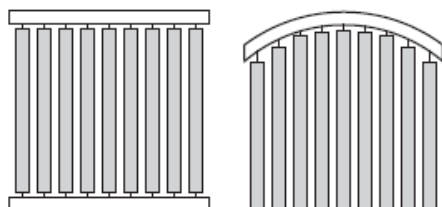

Lamellenvorhänge für Rundbogen- und Plafondfenster. Schließlich lassen sich auch Rundbogen- und Plafondfenster mit den Qualitätsvorhängen von WIDMER beschatten. Durch das optimierte Wendeverhalten der Lamellen ist jederzeit der für Ihre Zwecke gewünschte Lichteinfall regulierbar.

Lamellenvorhänge für Plafond- und Rundbogenfenster (vertikal und horizontal gebogen)