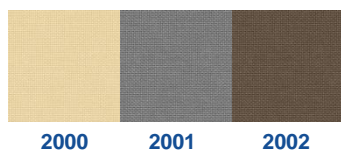

Neben **textilen Lamellen** bieten wir Ihnen auch ausgewählte **Aluminium-Lamellen** an. Hier finden Sie eine kleine Auswahl aus der neuen Lamellenkollektion von WIDMER.

Dekor Uni

Dekor Struktur

Funktion halbtransparent

Funktion dim out

Funktion black out

WIDMER Wavelines - Dekorativer geht es nicht.

Mit den Wavelines von WIDMER bieten wir Ihnen ganz neue Dekorations- und Gestaltungsmöglichkeiten. Die Wavelines Lamellenvorhänge bestechen durch die besondere, gewellte Form der Lamellen. **Gewellte Lamellen** sind **die** Neuheit im Bereich der Vertikalbeschattung. Schluss mit einfacher Geradlinigkeit, Zeit für etwas Lebendiges, Außergewöhnliches. Die WIDMER Wavelines gibt es in **zwei verschiedenen Varianten**: