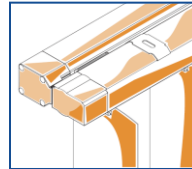

Elektro-Motor mit Wandschalter / Fernbedienung: Je nachdem wie komfortabel Sie Ihren Lamellenvorhang bedienen möchten, kann dieser mit Elektro-Motor ausgestattet werden, gesteuert alternativ über einen Wandschalter oder auch per Funk-Handsender.