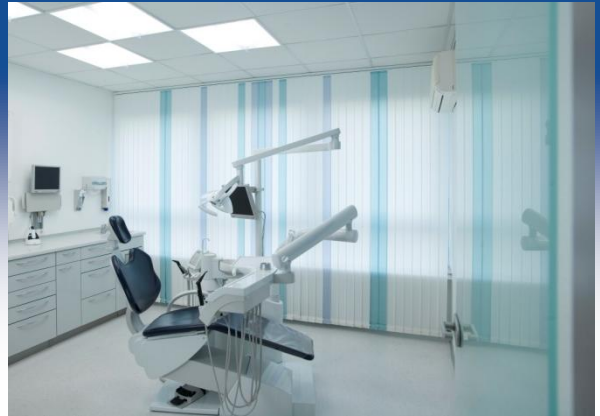

10

WIDMER Lamellenvorhänge - Lebendig wie nie zuvor.

WIDMER Lamellenvorhänge werden traditionell am Arbeitsplatz als **effektiver Sonnen-, Blend- und Sichtschutz** eingesetzt. Sie überzeugen durch Ihre außergewöhnliche Funktionalität und Flexibilität. Egal aus welcher Richtung die Sonneneinstrahlung kommt, mit den Lamellenvorhängen von WIDMER lässt sich der **Lichteinfall** stets **gezielt regulieren**. Ausgewählte Stoffe der WIDMER Lamellenvorhänge entsprechen zudem in vollem Umfang den Vorschriften der **Bildschirmarbeitsplatzverordnung** der EU.