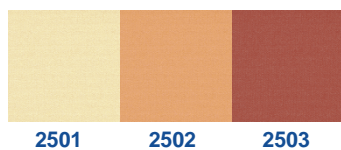

Funktion dim out