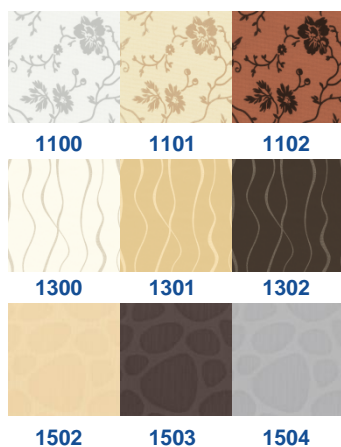

Dekor Struktur