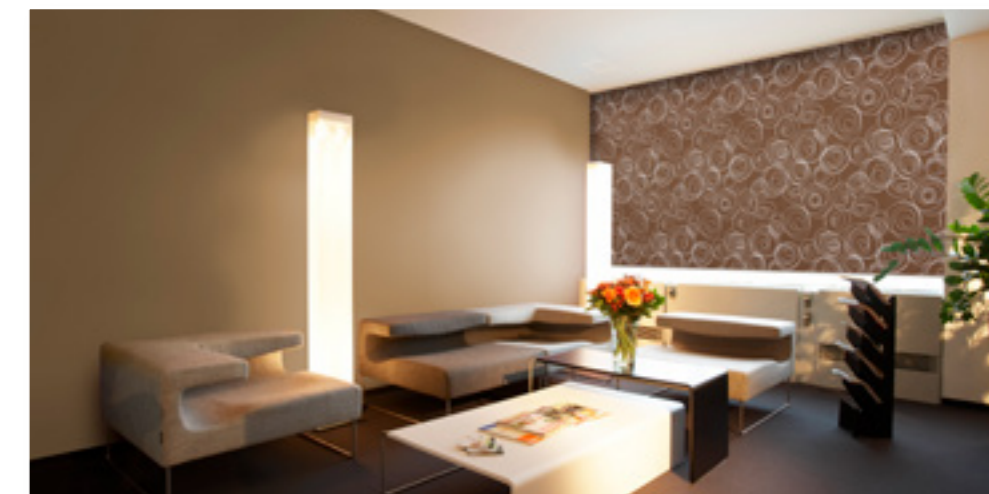

Ganz gleich wie breit und hoch die zu beschattenden Fenster sind, wir fertigen für Sie zentimetergenau für jeden Fenstertyp funktionsgerechte Rollos. Für Giebfenster empfehlen wir unsere maßgeschneiderten Dreiecks- oder Trapezrollos. Speziell für Dachfenster empfehlen wir unsere hochwertigen WIDMER Comfort-Rollos mit Aluminium-Seitenführung, wodurch der Lichteinfall zusätzlich abgeschirmt wird und das Rollosystem sich optisch ideal dem Fenster anpasst. Wahlweise gibt es die Rollos von WIDMER auch mit formvollendeter Kassette für eine elegante Abdeckung der Tuchwelle. Für eine bessere Abdunkelung eignen sich unsere kompakten Glasleistenrollos oder unser Komfortrollo mit Kassette und seitlichen Führungsschienen. Besonders montagefreundlich ist unser Seitenzugrollo mit Trägerprofil.