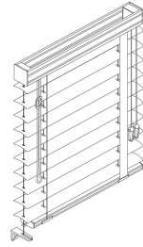

mini 16mm/25mm  
Slope Schnur/Stab

mini 16mm/25mm  
verspannt  
Bediengriffe/  
Drehknopf

DF 25mm/35mm  
Bedienschiene/  
Drehknopf

midi 35mm  
Endlosschnur,  
Kurbel oder Motor

maxi 50mm  
Schnur/Schnur

maxi 50mm  
Endlosschnur,  
Kurbel oder Motor