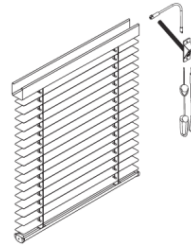

## Modellvarianten

mini 16mm/25mm  
Schnur/Stab

mini 16mm/25mm  
Kette, Kurbel oder  
Motor

iso 16mm/25mm  
Kette

mini 16mm/25mm sv  
Schnur/Stab

mini 25mm flexi  
Schnurzug/Kette mit  
Einzelsegmentsteuerung

mini 16mm/25mm  
Slope Schnur/Stab

mini 16mm/25mm  
verspannt  
Bediengriffe/  
Drehknopf

DF 25mm/35mm  
Bedienschiene/  
Drehknopf

midi 35mm  
Endlosschnur,  
Kurbel oder Motor

maxi 50mm  
Schnur/Schnur

maxi 50mm  
Endlosschnur,  
Kurbel oder Motor