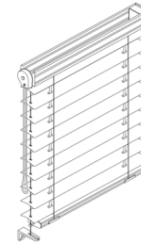

mini 16mm/25mm  
Slope Schnur/Stab

mini 16mm/25mm  
verspannt  
Bediengriffe/  
Drehknopf

DF 25mm/35mm  
Bedienschiene/  
Drehknopf

midi 35mm  
Endlosschnur,  
Kurbel oder Motor

maxi 50mm  
Schnur/Schnur

maxi 50mm  
Endlosschnur,  
Kurbel oder Motor