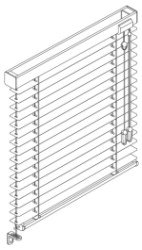

## Modellvarianten

mini 16mm/25mm  
Schnur/Stab

mini 16mm/25mm  
Kette, Kurbel oder  
Motor

iso 16mm/25mm  
Kette

mini 16mm/25mm sv  
Schnur/Stab

mini 25mm flexi  
Schnurzug/Kette mit  
Einzelsegmentsteuerung