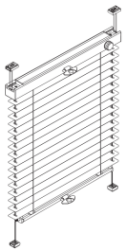

## Modellvarianten

mini 16mm/25mm  
Schnur/Stab

mini 16mm/25mm  
Kette, Kurbel oder  
Motor

iso 16mm/25mm  
Kette

mini 16mm/25mm sv  
Schnur/Stab

mini 25mm flexi  
Schnurzug/Kette mit  
Einzelsegmentsteuerung

mini 16mm/25mm  
Slope Schnur/Stab

mini 16mm/25mm  
verspannt  
Bediengriffe/  
Drehknopf

DF 25mm/35mm  
Bedienschiene/  
Drehknopf

midi 35mm  
Endlosschnur,  
Kurbel oder Motor

maxi 50mm  
Schnur/Schnur

maxi 50mm  
Endlosschnur,  
Kurbel oder Motor