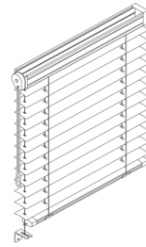

midi 35mm
Endlosschnur,
Kurbel oder Motor