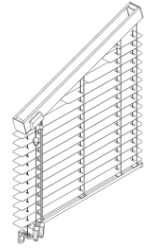

## Modellvarianten

mini 16mm/25mm  
Schnur/Stab

mini 16mm/25mm  
Kette, Kurbel oder  
Motor

iso 16mm/25mm  
Kette

mini 16mm/25mm sv  
Schnur/Stab

mini 25mm flexi  
Schnurzug/Kette mit  
Einzelsegmentsteuerung

mini 16mm/25mm  
Slope Schnur/Stab

mini 16mm/25mm  
verspannt  
Bediengriffe/  
Drehknopf

DF 25mm/35mm  
Bedienschiene/  
Drehknopf

midi 35mm  
Endlosschnur,  
Kurbel oder Motor

maxi 50mm  
Schnur/Schnur

maxi 50mm  
Endlosschnur,  
Kurbel oder Motor