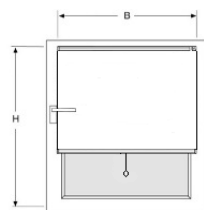

Montage auf dem Rahmen