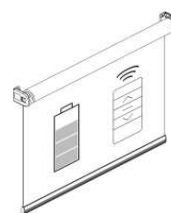

Akku-Rollo

mit 1 Kanal oder 15
Kanal Fernbedienung
und Netzteil

Größenbereich:
24 Volt
max. Breite 220cm
max. Höhe 250cm
230 Volt
max. Breite 300cm
max. Höhe 320cm
Akku
max. Breite 250cm
max. Höhe 250cm