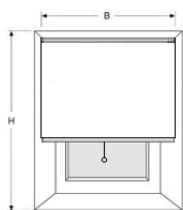

Montage in der Nische