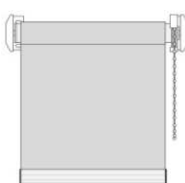

Seitenzugrollo / Rollgardine

Größenbereich:
Glasleistenrollo
max. Breite 160cm
max. Höhe 210cm

Rollgardine
max. Breite 300cm
max. Höhe 320cm