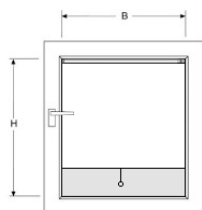

Montage im Fensterfalz